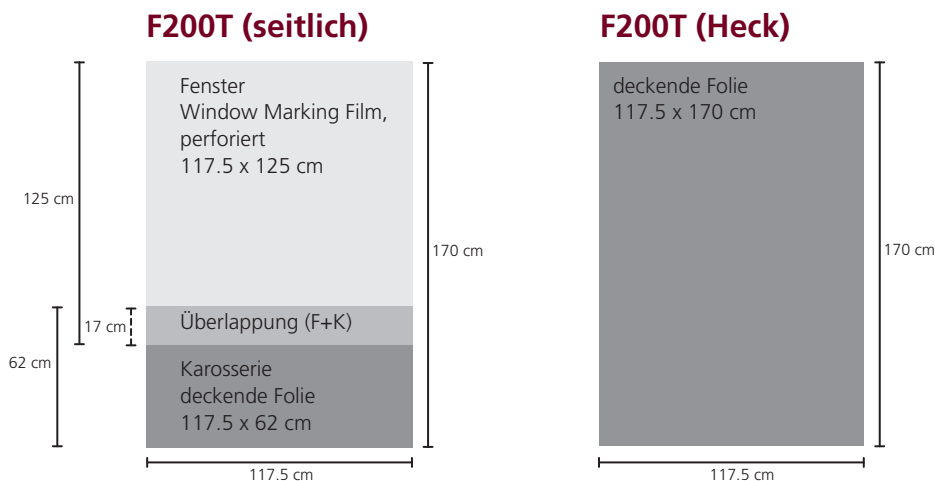

Traffic F200

Technische Daten / Produktion / Empfohlene Materialien

Digitaldruck mit lösungsmittelbasierenden Farben

Träger/Material	Kampagnendauer	Herstellergarantie	Marken	Referenz
Karosserie/deckende Folie - ablösbarer, grauer Klebstoff	von kurzer Dauer (14 bis 28 Tage)	3 Monate	3M Mactac	IJ 20-10R JT 5829 R
	mittlere Dauer (6 Monate bis 1 Jahr)	2 Jahre	3M	IJ 25-10R
	Langzeitaushang (1 Jahr und mehr)	3 Jahre	3M 3M	IJ 40-10R IJ 160C-10 R comply
Fenster/perforierte Folie - Window Marking Film		1 Jahr* *auf ebener Oberfläche	Clear focus	One Way Vision PromoVue 1540
glänzende Folie*			3M	Déco 8934
*ab 3 Monaten erforderlich	mittlere Aushangdauer (1 bis 6 Monate)		3M Spandex Avery Oracal	IJ40-114 IP 2504 DOL 2100 Oraguard 215
	Langzeitaushang (extra transparent) siehe Liste Lieferanten		3M Avery Spandex	8519 DOL 1000 IP 2508

Schutzlaminat

Träger/Material	Kampagnendauer	Marken	Referenz
Schutzlaminat aus Polyester	mittlere Dauer bis Langzeitaushang	3M Avery	639 / 639R Fasfiti